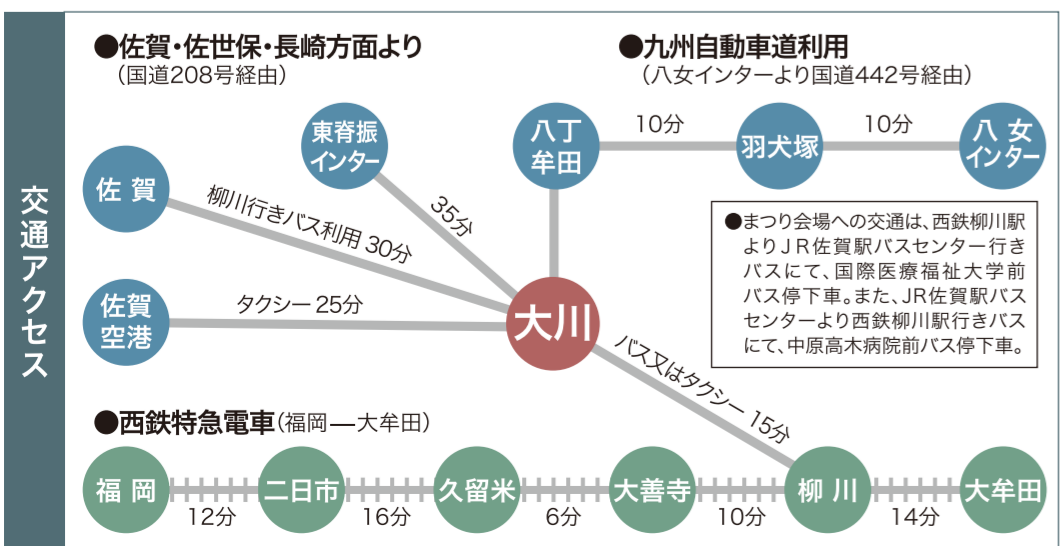

第61回

大川

木工まつり

総額
300万円相当の
家具が当たる
抽選会実施

新作家具や建具などが驚きの価格!

平成22年 10月9日 [SAT] 10月10日 [SUN] 10月11日 [MON] 月・祝

●開催場所
第1会場 大川産業会館 第2会場 大川中央公園 周辺会場 大川市文化センター 大川市民体育館

無料シャトルバス運行

10月9日 [SAT] 10月10日 [SUN] 10月11日 [MON] 月・祝

西鉄柳川駅・古賀政男記念館・田口小学校・大川東中学校・大川樟風高校・大川家具工業団地(Uゾーン)

会場周辺は大変混雑します。マイカーでご来場の方は、駐車場より無料シャトルバスをご利用下さい。

10/8 [FRI] 風浪宮境内

●木魂祭(17:00~) ●匠の薪能(19:00~)

10/9 [SAT] 10/10 [SUN] 10/11 [MON] 月・祝 第1会場 大川産業会館