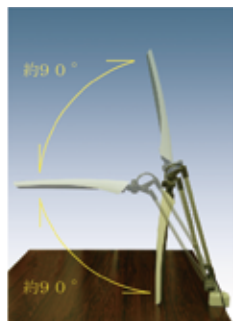

LEDアームライト

高性能LEDライト(宿泊施設等で使用)

さて、これから石橋金物の
自社開発商品を紹介しよう。
まずは、「LEDアームラ
イト」。

目に優しく、フレキシブル
な可動領域を持っている製品
だ。直進性の強いLEDを十
六灯配列することで、多重影
を軽減している。さらに、独
自の反射板とFD光学微レン
ズを搭載し、光を拡散させる
工夫がされている。「長時間
にわたる読書やオフィスワー
ク、またお子様の勉強に最適
だと思います。」