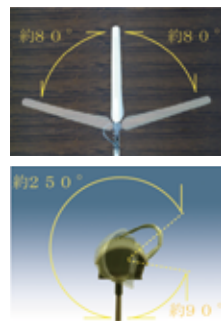

LEDアームライト

高性能LEDライト(宿泊施設等で使用)

さて、これから石橋金物の
自社開発商品を紹介しよう。
まずは、「LEDアームラ
イト」。

目に優しく、フレキシブル
な可動領域を持っている製品
だ。直進性の強いLEDを十
六灯配列することで、多重影
を軽減している。さらに、独
自の反射板とFD光学微レン
ズを搭載し、光を拡散させる
工夫がされている。「長時間
にわたる読書やオフィスワー
ク、またお子様の勉強に最適
だと思います。」